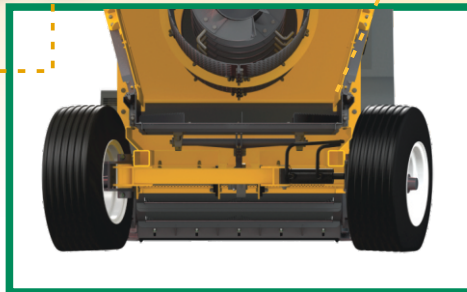

UMA EMPRESA
SEON GROUP

Agron

SUPREMACAFÉ

RVA - 2500

Talisca Intercalada

Plataforma recolhadora projetada com taliscas intercaladas que aumenta o rendimento e diminui a manutenção

Rodas Direcionais

Rodas direcionais que auxiliam nas manobras

Ajuste Engate

Ajustes de altura do engate, proporcionando o uso do implemento em nível em diversos modelos de tratores.

Borracha Pantográfica

Borrachas pantográficas nas laterais da plataforma recolhadora que garante eficiência no recolhimento

Rolo Batedor Inclinado

Cilindro de separação em ângulo que resulta em maior desempenho operacional e grãos mais limpos

Equipamento projetado para melhor eficiência na lavoura

Dimensões

ALTURA 3,45m	LARGURA 1,80m	COMPRIMENTO 6,00m	ALTURA DESCARREGAMENTO 2,40m	LARGURA DE TRABALHO 1,30 2,00m
------------------------	-------------------------	-----------------------------	--	--