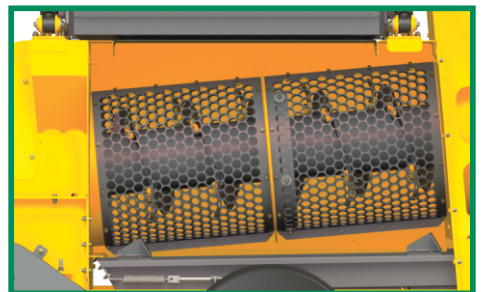

UMA EMPRESA
SEON GROUP

Agron

SUPREMACAFÉ

RVA - 2500

Talisca Intercalada

Plataforma recolhadora projetada com taliscas intercaladas que aumenta o rendimento e diminui a manutenção

Rodas Direcionais

Rodas direcionais que auxiliam nas manobras

Ajuste Engate

Ajustes de altura do engate, proporcionando o uso do implemento em nível em diversos modelos de tratores.

Borracha Pantográfica

Borrachas pantográficas nas laterais da plataforma recolhadora que garante eficiência no recolhimento

Rolo Batedor Inclinado

Cilindro de separação em ângulo que resulta em maior desempenho operacional e grãos mais limpos

Equipamento projetado para melhor eficiência na lavoura

Dimensões

ALTURA 3,45m	LARGURA 1,80m	COMPRIMENTO 6,00m	ALTURA DESCARREGAMENTO 2,40m	LARGURA DE TRABALHO 1,30 2,00m
------------------------	-------------------------	-----------------------------	--	--