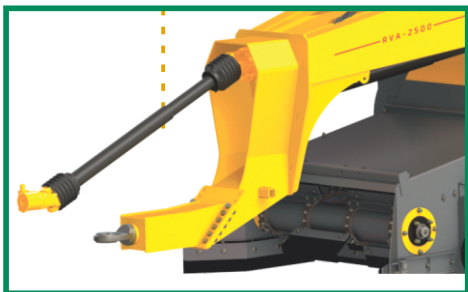

Agron

www.aagrone.com.br

SUPREMA CAFÉ RVA - 2500
Recolhedora de Café de Varrição

**Nova geração de máquina para
colheita do café arábica.**

**CONHEÇA A MÁQUINA QUE
CHEGOU PARA AGREGAR
BENEFÍCIO NA SUA COLHEITA**

UMA EMPRESA
SEON GROUP

Agron

SUPREMACAFÉ

RVA - 2500

Talisca Intercalada

Plataforma recolhadora projetada com taliscas intercaladas que aumenta o rendimento e diminui a manutenção

Rodas Direcionais

Rodas direcionais que auxiliam nas manobras

Ajuste Engate

Ajustes de altura do engate, proporcionando o uso do implemento em nível em diversos modelos de tratores.

Borracha Pantográfica

Borrachas pantográficas nas laterais da plataforma recolhadora que garante eficiência no recolhimento

Rolo Batedor Inclinado

Cilindro de separação em ângulo que resulta em maior desempenho operacional e grãos mais limpos

Equipamento projetado para melhor eficiência na lavoura

Dimensões

ALTURA 3,45m	LARGURA 1,80m	COMPRIMENTO 6,00m	ALTURA DESCARREGAMENTO 2,40m	LARGURA DE TRABALHO 1,30 2,00m
------------------------	-------------------------	-----------------------------	--	--